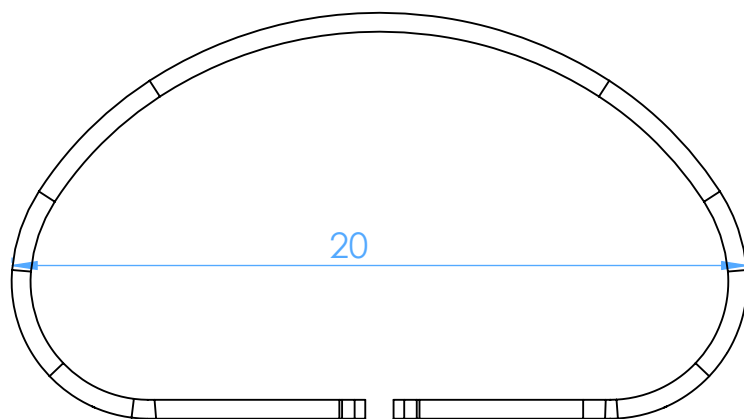

3052-W14 - MOLARS / MOLARI

W14A wingless

SCALE 2:1