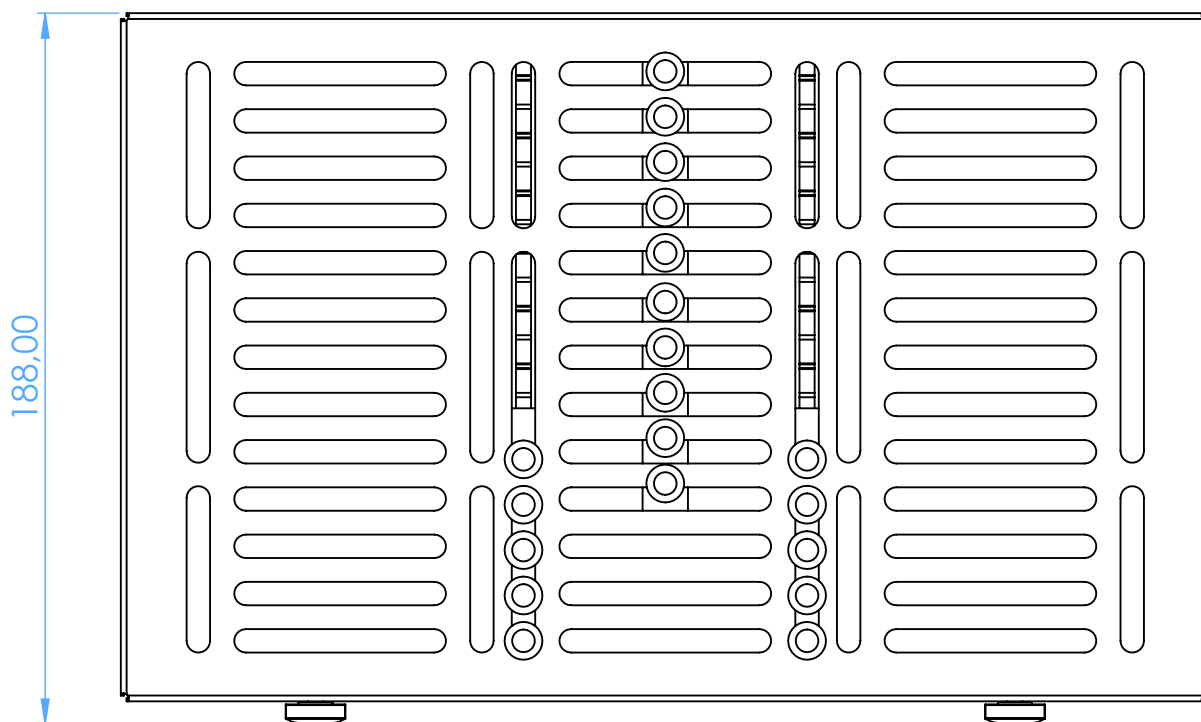

2770-3 - Cassette Portastrumenti in Acciaio Inox - Stainless Steel Instrument Cassettes

con rastrelliera in Silicone Blu, per 10 Strumenti - with Blue silicone insert frame, for 10 instruments

SCALE 1:2