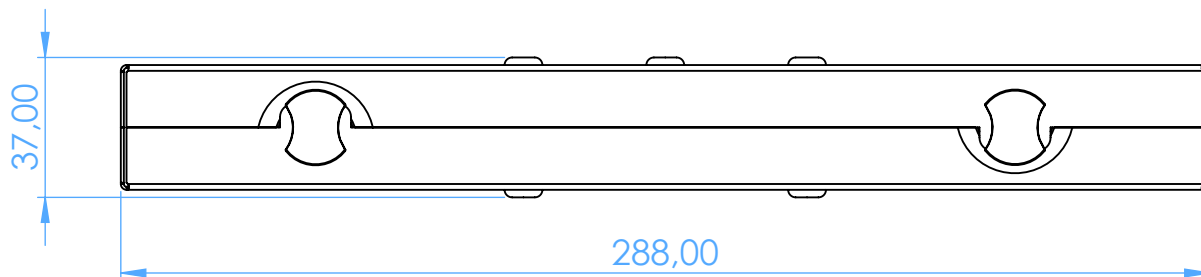

2770-3 - Cassette Portastrumenti in Acciaio Inox - Stainless Steel Instrument Cassettes

con rastrelliera in Silicone Blu, per 10 Strumenti - with Blue silicone insert frame, for 10 instruments

SCALE 1:2