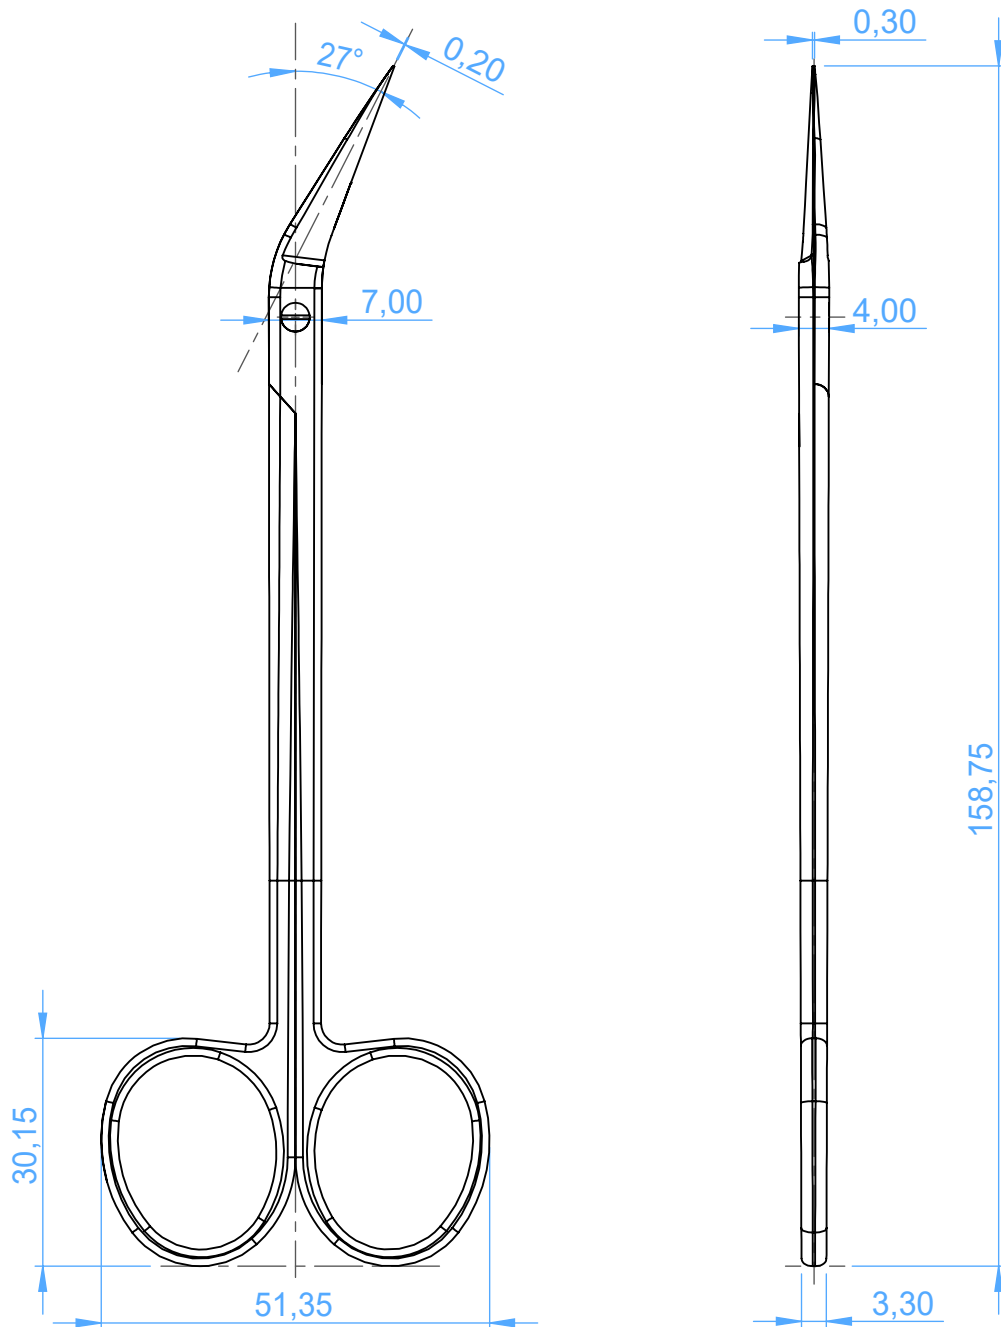

0310-2TC - GUM SCISSORS / Forbicine per gengive

2TC Locklin
angular

SCALE 1:1