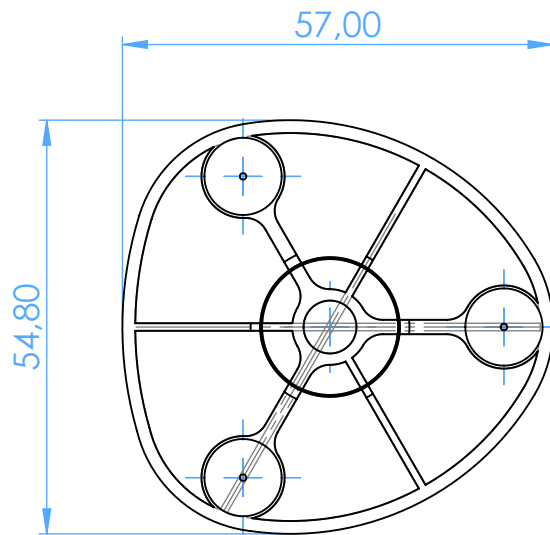

# 5030-29 - Distanziatore - Spacer

SCALE 1:1