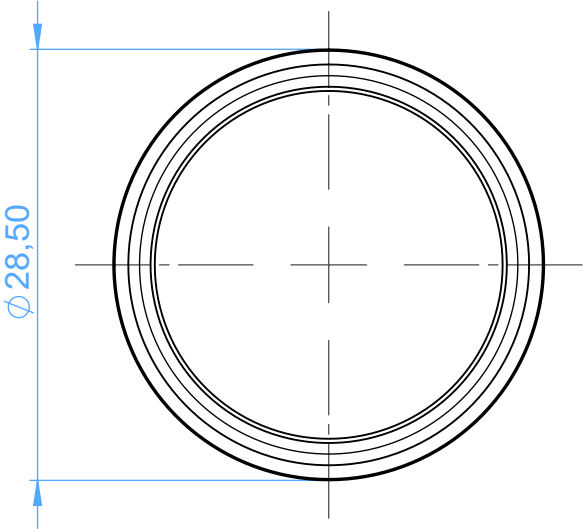

5000-25 - CAST FASTENING WASHERS / Contromagneti per Gesso

SCALE 2:1