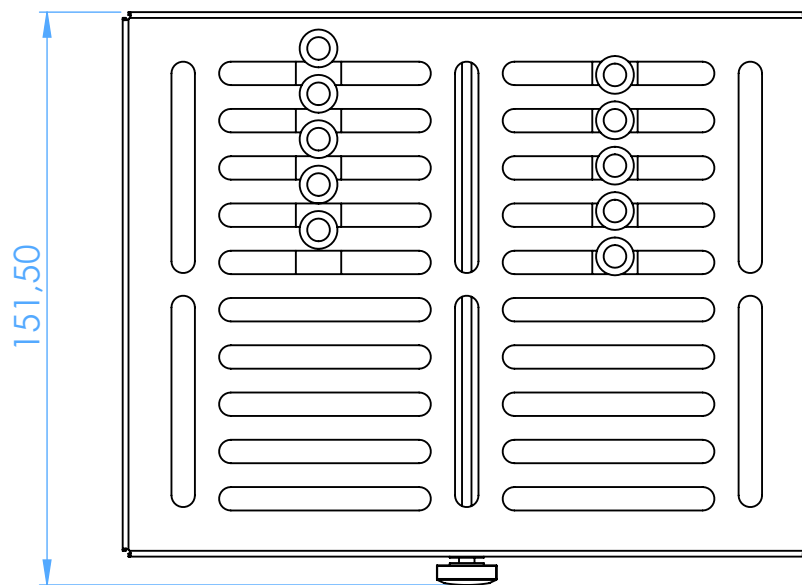

2771-2R - Cassette Portastrumenti in Acciaio Inox - Stainless Steel Instrument Cassettes

con rastrelliera in Silicone Rosso, per 5 Strumenti - with Red silicone insert frame, for 5 instruments

SCALE 1:2