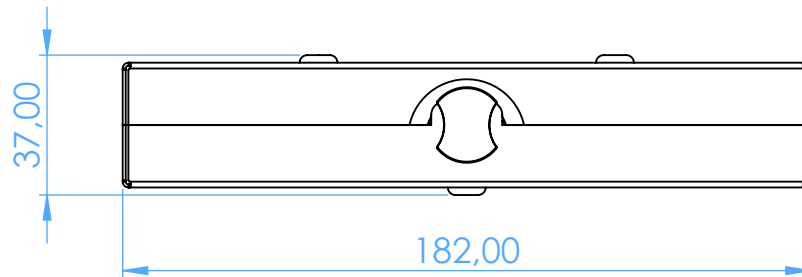

2771-2R - Cassette Portastrumenti in Acciaio Inox - Stainless Steel Instrument Cassettes

con rastrelliera in Silicone Rosso, per 5 Strumenti - with Red silicone insert frame, for 5 instruments

SCALE 1:2