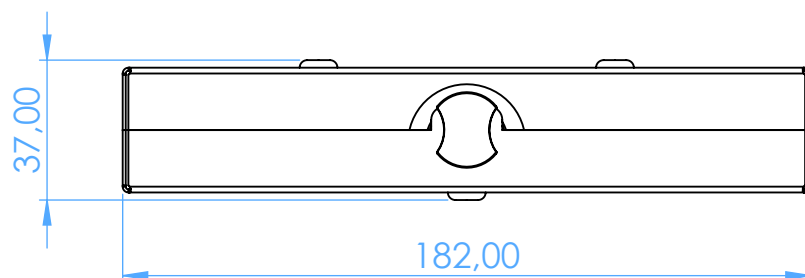

2771-1 - Cassette Portastrumenti in Acciaio Inox - Stainless Steel Instrument Cassettes

con rastrelliera in Silicone Blu, per 10 Strumenti - with Blue silicone insert frame, for 10 instruments

SCALE 1:2