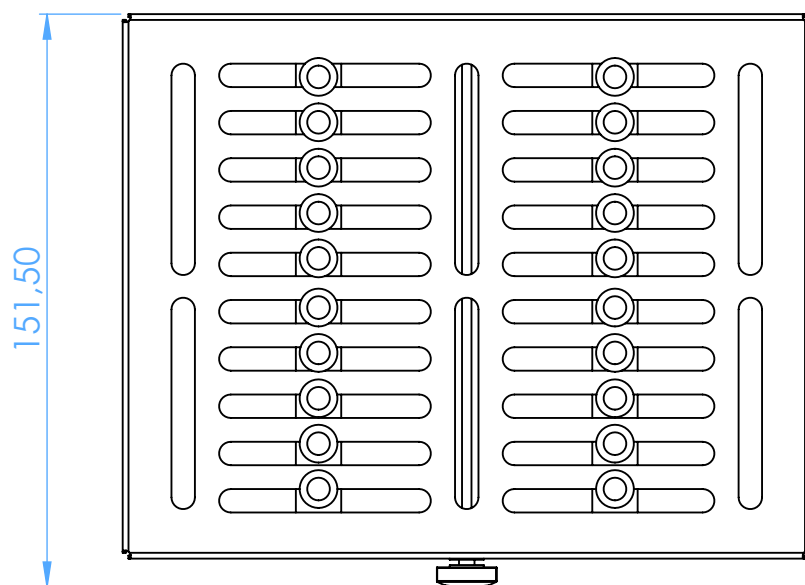

2771-1 - Cassette Portastrumenti in Acciaio Inox - Stainless Steel Instrument Cassettes

con rastrelliera in Silicone Blu, per 10 Strumenti - with Blue silicone insert frame, for 10 instruments

SCALE 1:2