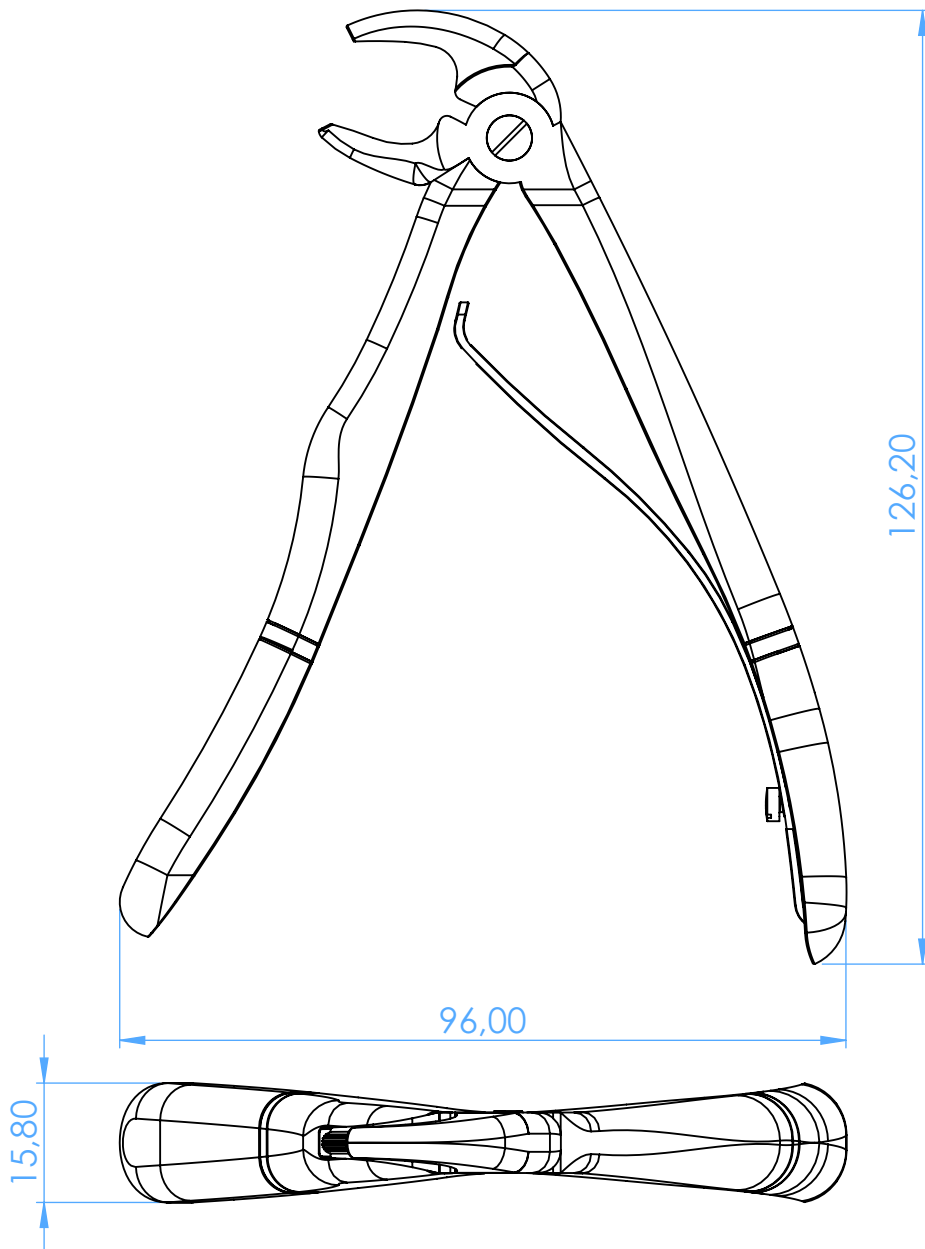

0112-5 -
Pinze per Estrazione per Bambini - Modello Klein -
Extracting forceps for children - Klein Pattern

5 - Incisivi Inferiori - Lower Incisors - 11 cm

SCALE 1:1