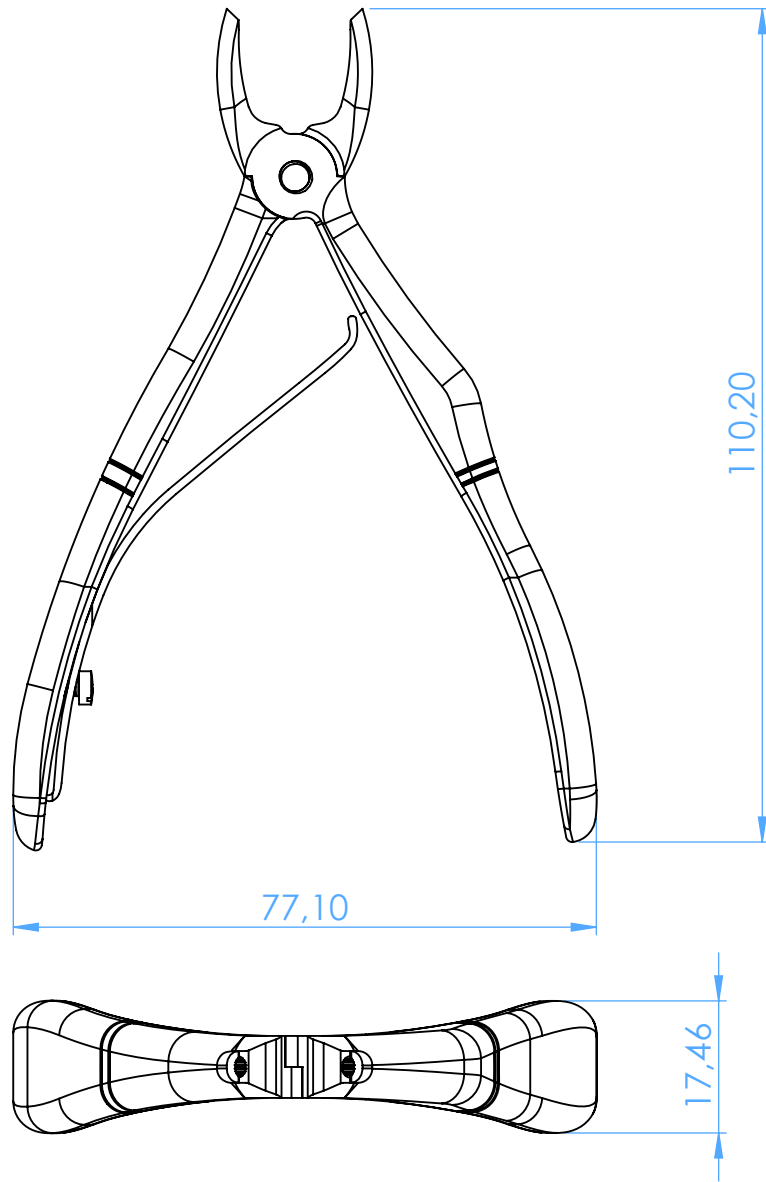

0112-1 -
Pinze per Estrazione per Bambini - Modello Klein -
Extracting forceps for children - Klein Pattern

1 - Incisivi Superiori - Upper Incisors - 12 cm

SCALE 1:1