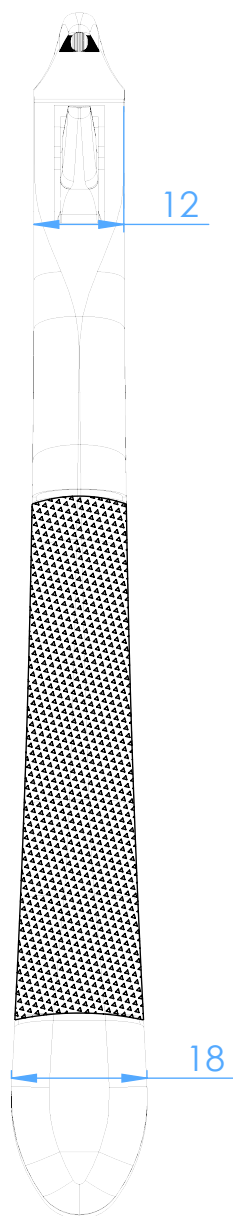

0100-59L - Extracting forceps/Pinze per estrazione

59L

lower incisor roots /radici incisivi inferiori

SCALE 1:1