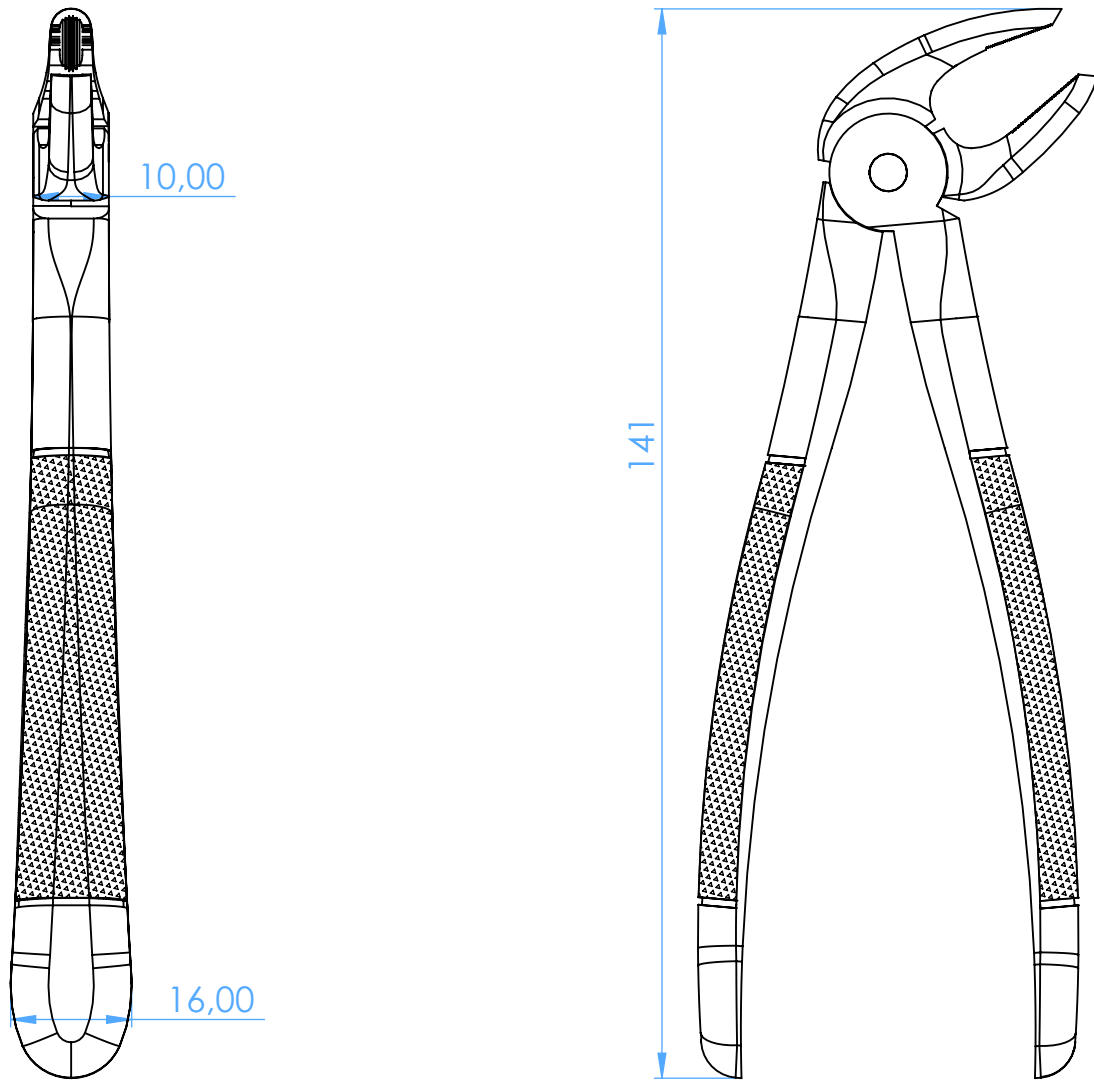

W0160-4 Extracting forceps - AsaLady/Pinze per estrazione - AsaLady

4

lower incisors and canines /incisivi e canini inferiori

SCALE 1:1