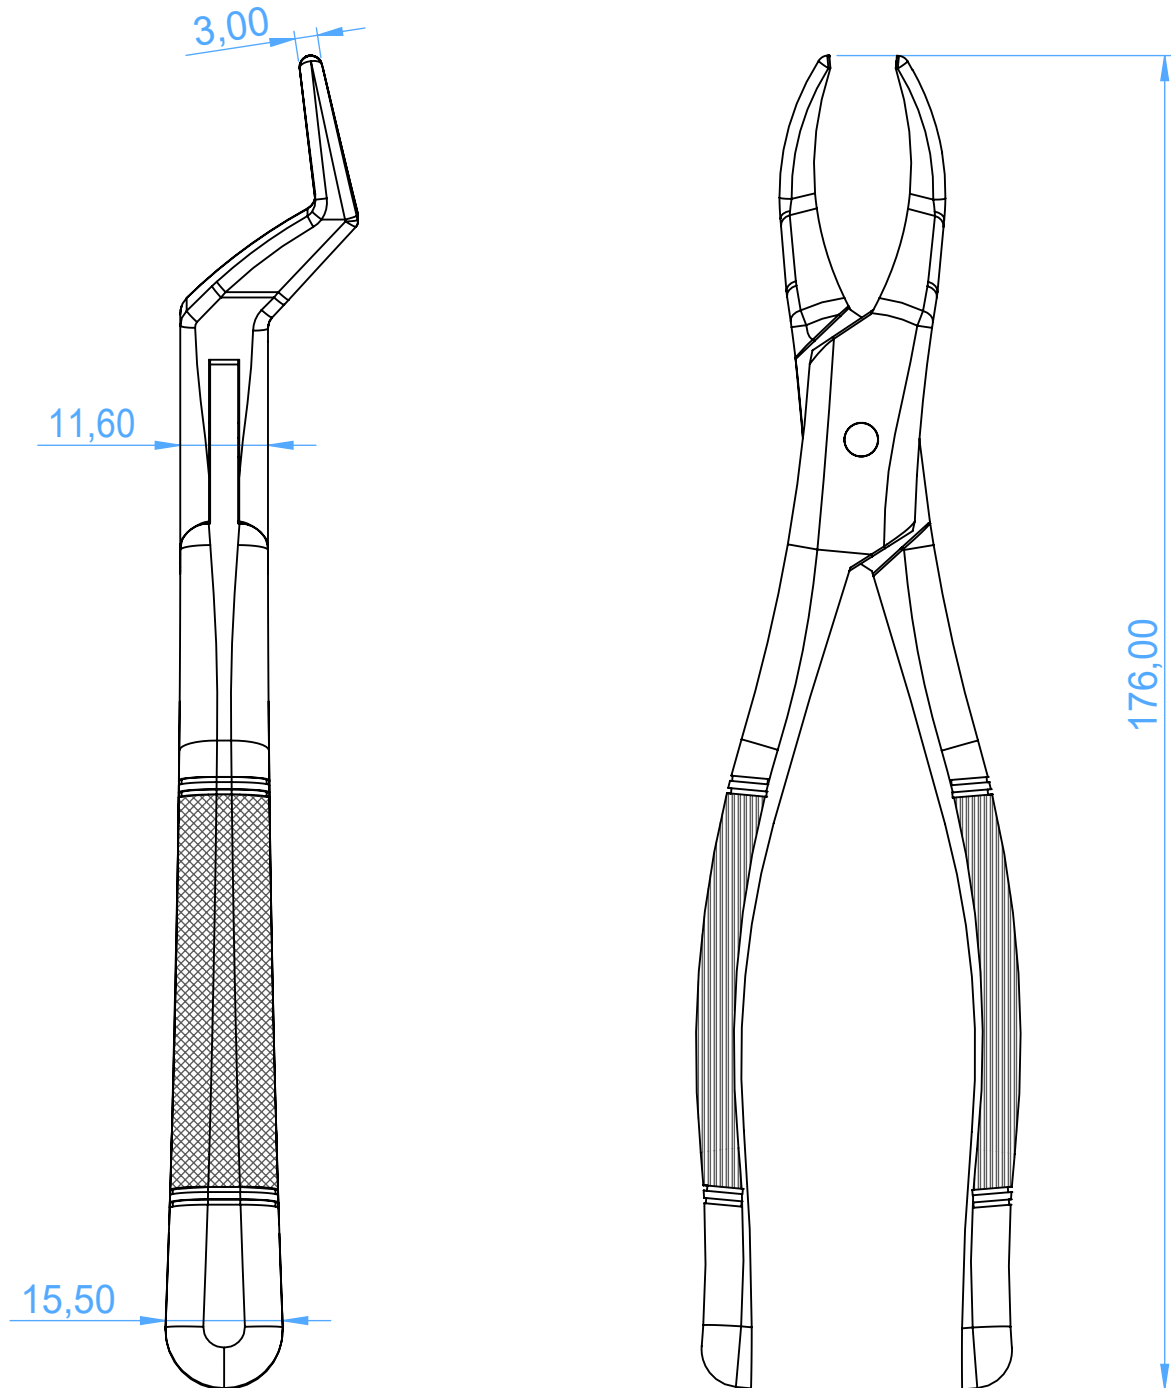

W0121-65

Extracting forceps-AMERICAN pattern, AsaLady/Pinze per estrazione-forma AMERICANA-AsaLady

65

upper incisors and roots/incisivi e radici superiori

SCALE 1:1

ASA DENTAL
MAKE PEOPLE SMILE