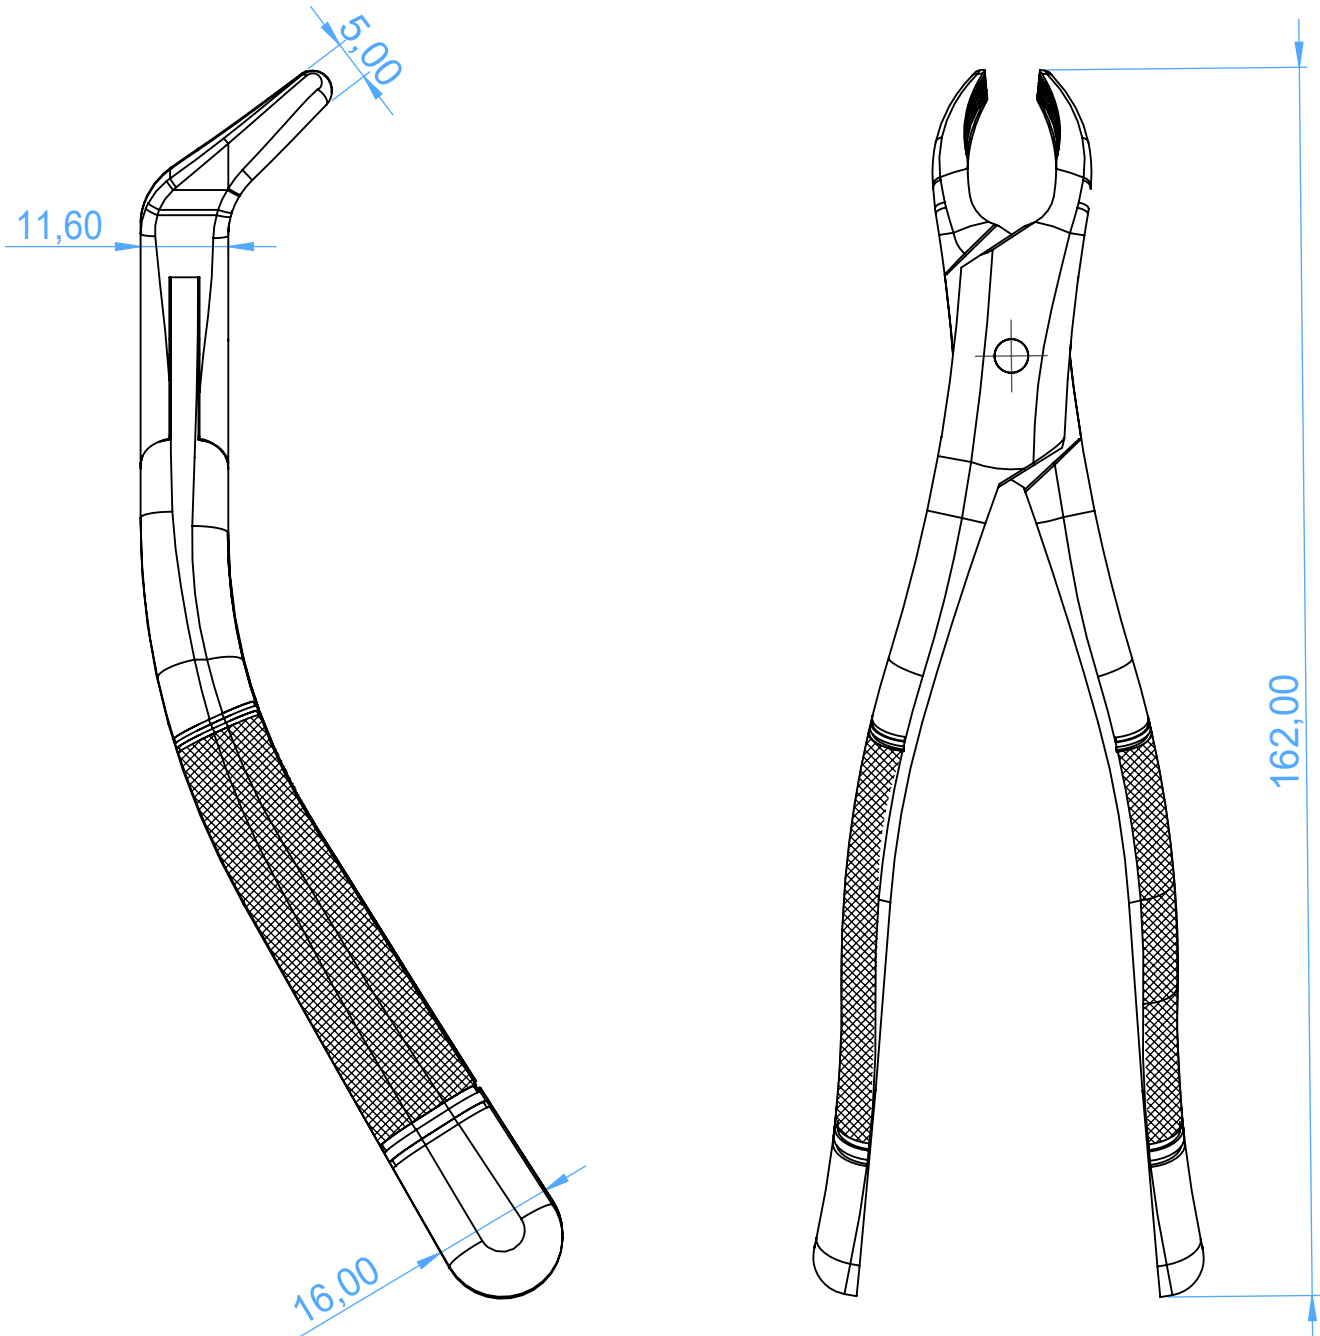

W0121-151

Extracting forceps-AMERICAN pattern,AsaLady/Pinze per estrazione-forma AMERICANA-AsaLady

151S Cryer
lower teeth(for children)/denti inferiori(per bambini)

SCALE 1:1

ASA DENTAL
MAKE PEOPLE SMILE