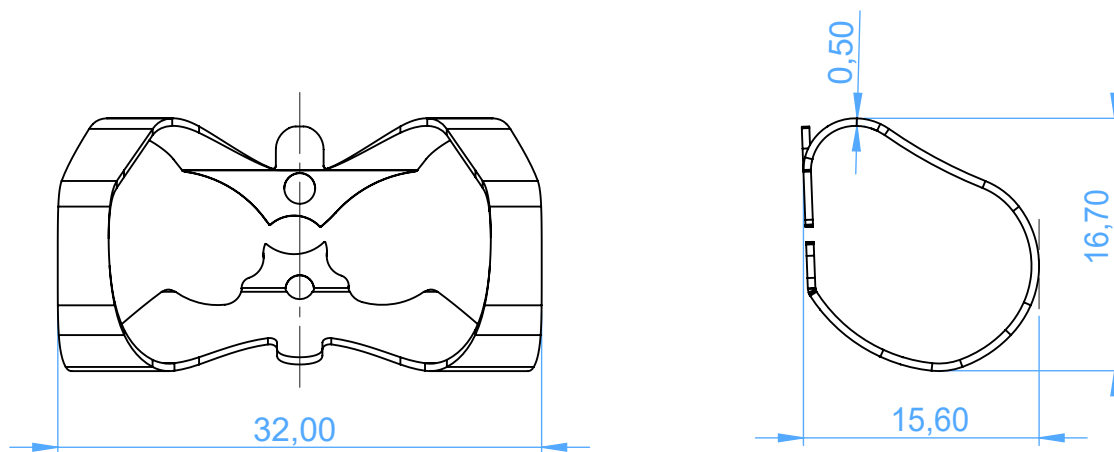

VS3051-210 - VISION® SHADE CLAMPS / VISION® SHADE Uncini

210
winged
perfect for anterior teeth

SCALE 2:1