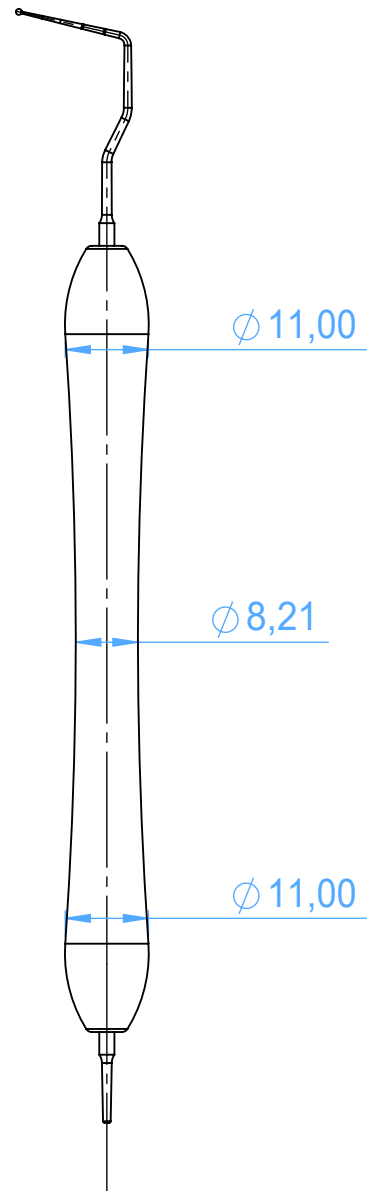

MC0702-OMS -Periodontal pocket Probes /Sonde millimetriche parodontali

OMS Novatech  
ML0702-OMS

SCALE 1:1

**ASA DENTAL**  
MAKE PEOPLE SMILE