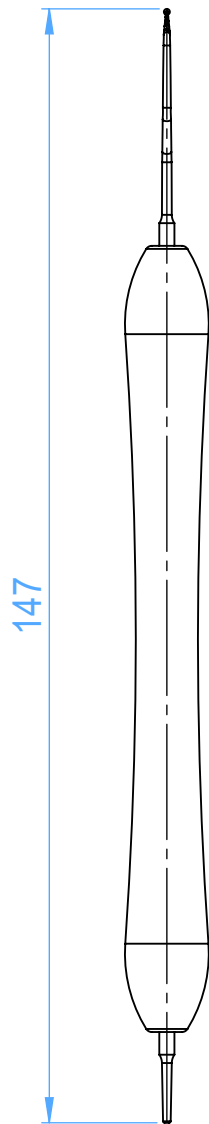

MC0702-OMS -Periodontal pocket Probes /Sonde millimetriche parodontali

OMS Novatech  
ML0702-OMS

SCALE 1:1

**ASA DENTAL**  
MAKE PEOPLE SMILE