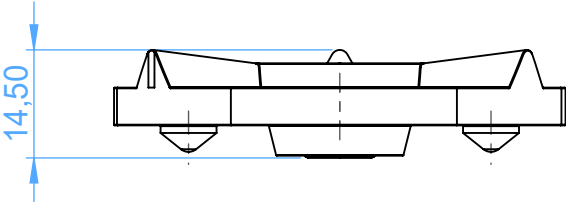

5000-1M - MAGNETIC MOUNTING POLAT / Piastrina Magnetica Completa

SCALE 1:1