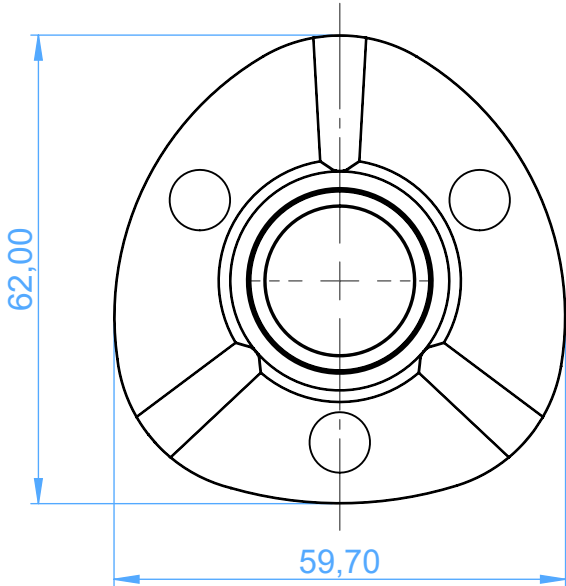

5000-1M - MAGNETIC MOUNTING POLAT / Piastrina Magnetica Completa

SCALE 1:1