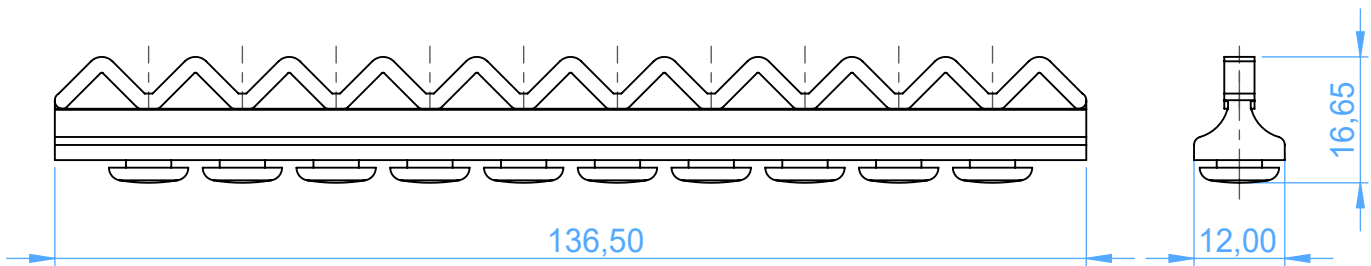

2772-GR - SILICONE INSERT FRAME / Rastrelliera in Silicone

Blu - 10 places / 10 posti

SCALE 1:1