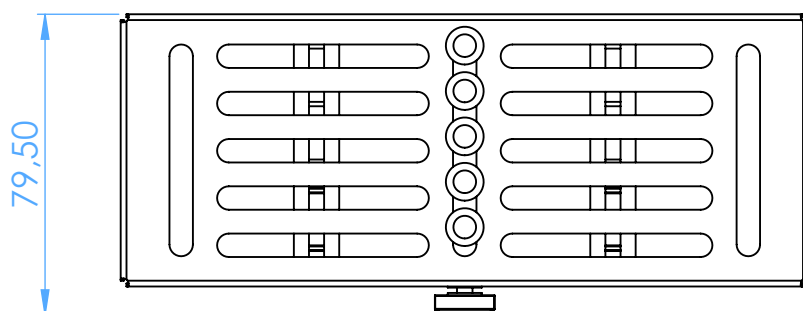

## 2772-1 - Cassette Portastrumenti in Acciaio Inox - Stainless Steel Instrument Cassettes

con rastrelliera in Silicone Blu, per 5 Strumenti - with Blue silicone insert frame, for 5 instruments

SCALE 1:2