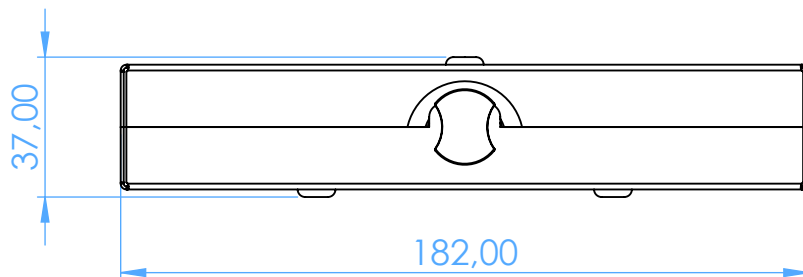

## 2772-1 - Cassette Portastrumenti in Acciaio Inox - Stainless Steel Instrument Cassettes

con rastrelliera in Silicone Blu, per 5 Strumenti - with Blue silicone insert frame, for 5 instruments

SCALE 1:2