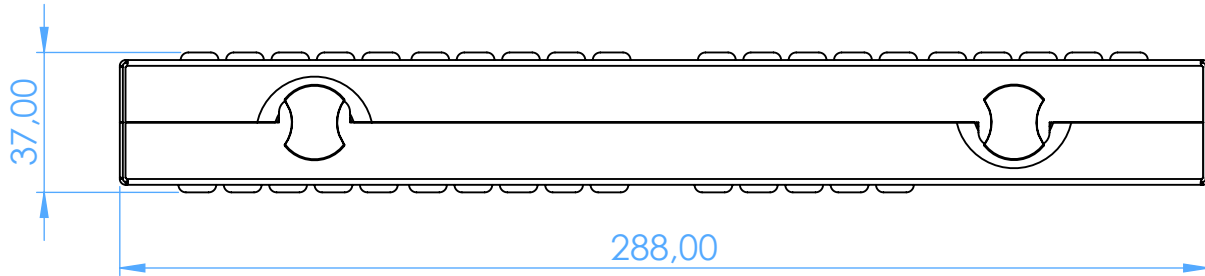

2770-2R - Cassette Portastrumenti in Acciaio Inox - Stainless Steel Instrument Cassettes

con rastrelliera in Silicone Rosso, per 15 Strumenti - with Red silicone insert frame, for 15 instruments

SCALE 1:2