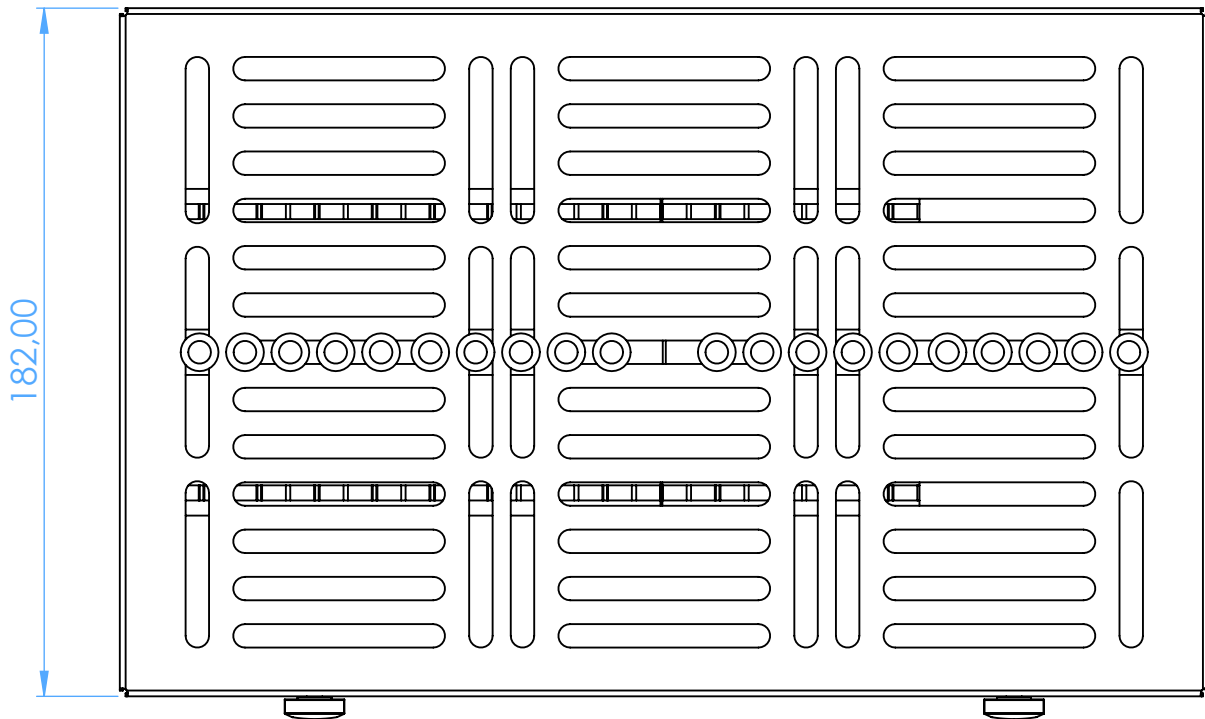

2770-2R - Cassette Portastrumenti in Acciaio Inox - Stainless Steel Instrument Cassettes

con rastrelliera in Silicone Rosso, per 15 Strumenti - with Red silicone insert frame, for 15 instruments

SCALE 1:2