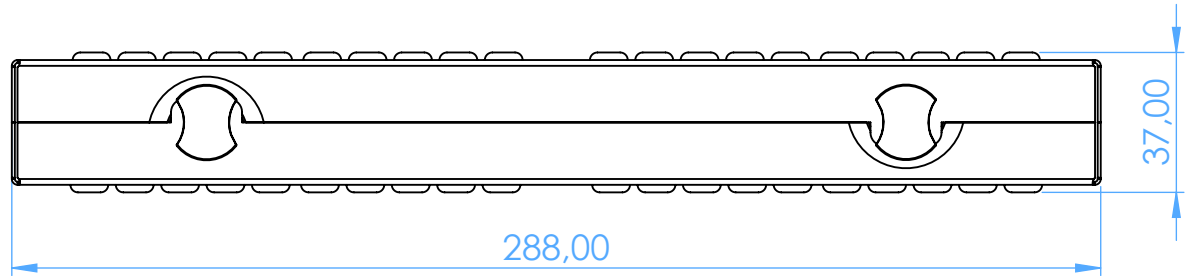

# 2770-1 - Cassette Portastrumenti in Acciaio Inox - Stainless Steel Instrument Cassettes

con rastrelliera in Silicone Blu, per 20 Strumenti - with Blue silicone insert frame, for 20 instruments

SCALE 1:2