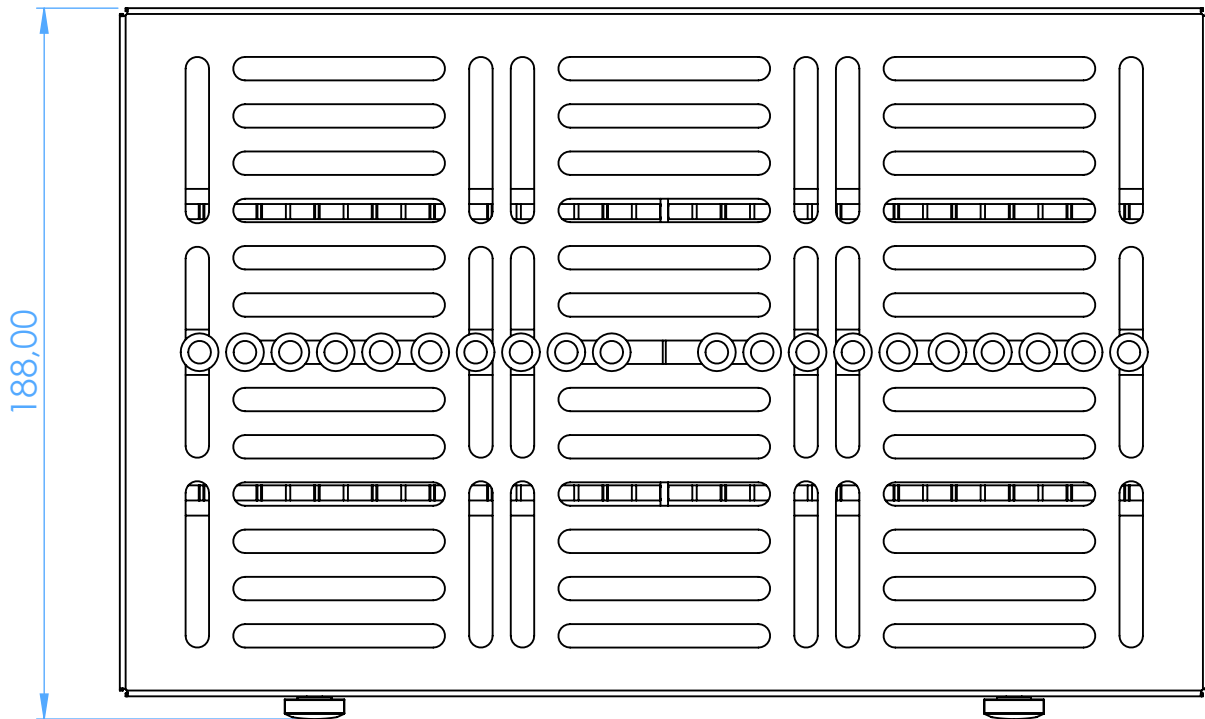

# 2770-1 - Cassette Portastrumenti in Acciaio Inox - Stainless Steel Instrument Cassettes

con rastrelliera in Silicone Blu, per 20 Strumenti - with Blue silicone insert frame, for 20 instruments

SCALE 1:2