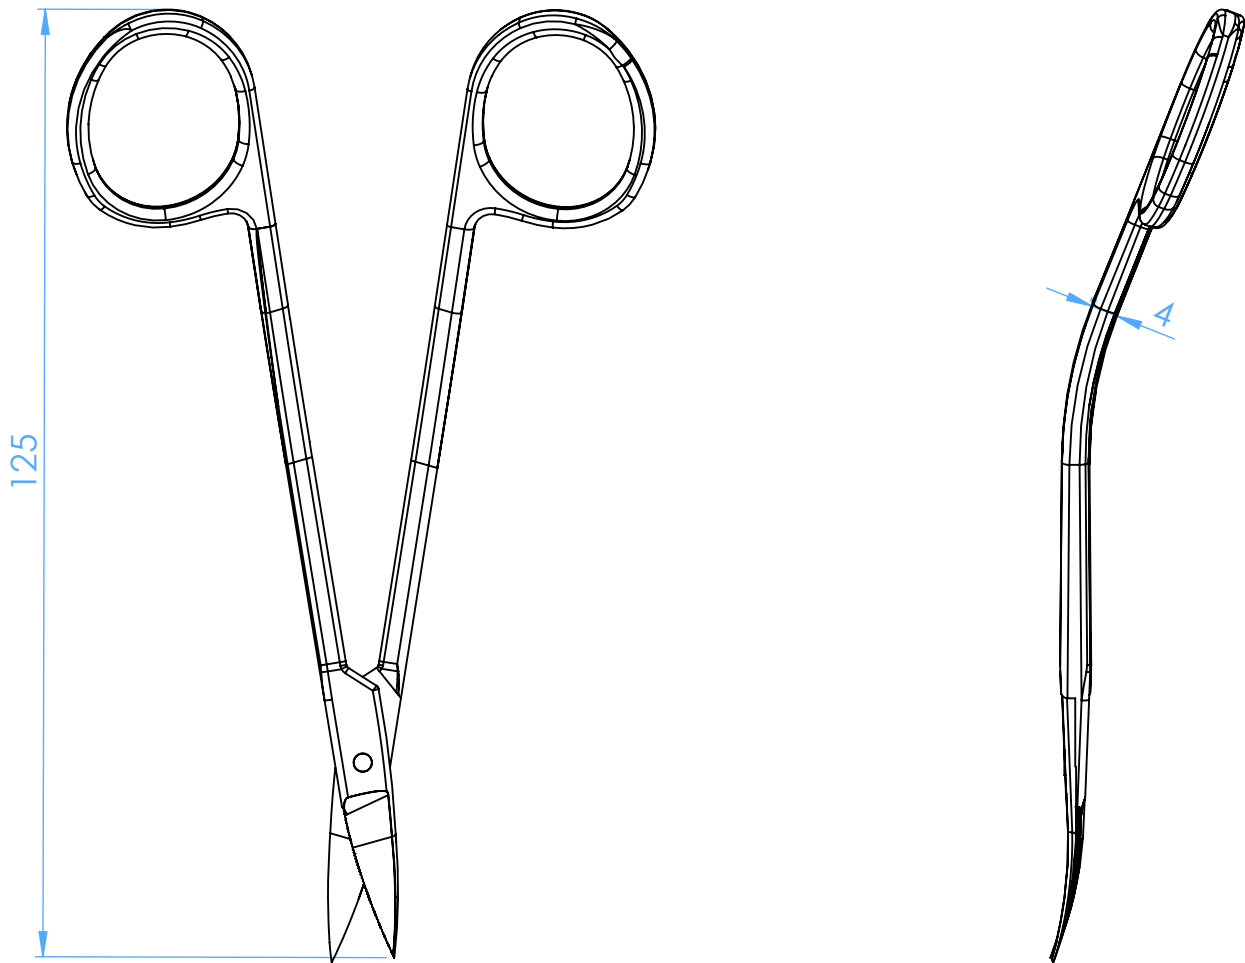

0302-1 - Gum scissors / Forbicine per gengive

1 Neumann curved

SCALE 1:5