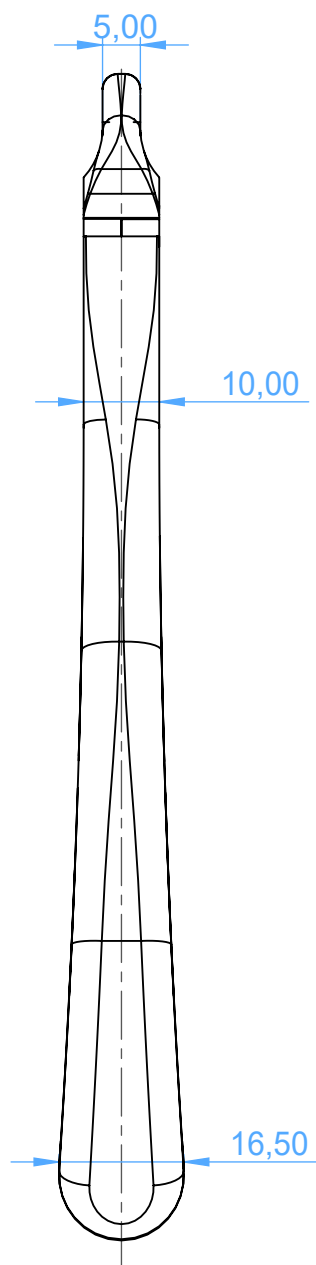

0130-4 - EXTRACTING FORCEPS-ANATOMICALLY SHAPED handle / Pinze per estrazione

4

lower incisors and canines/incisivi e canini inferiori

SCALE 1:1