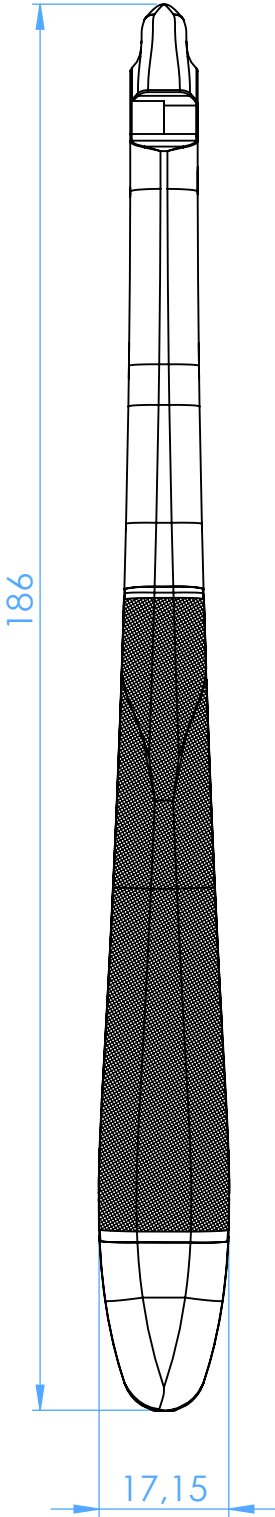

0110-38 - Extracting forceps for children/Pinze per estrazione per bambini

38 - 14cm

SCALE 1:1