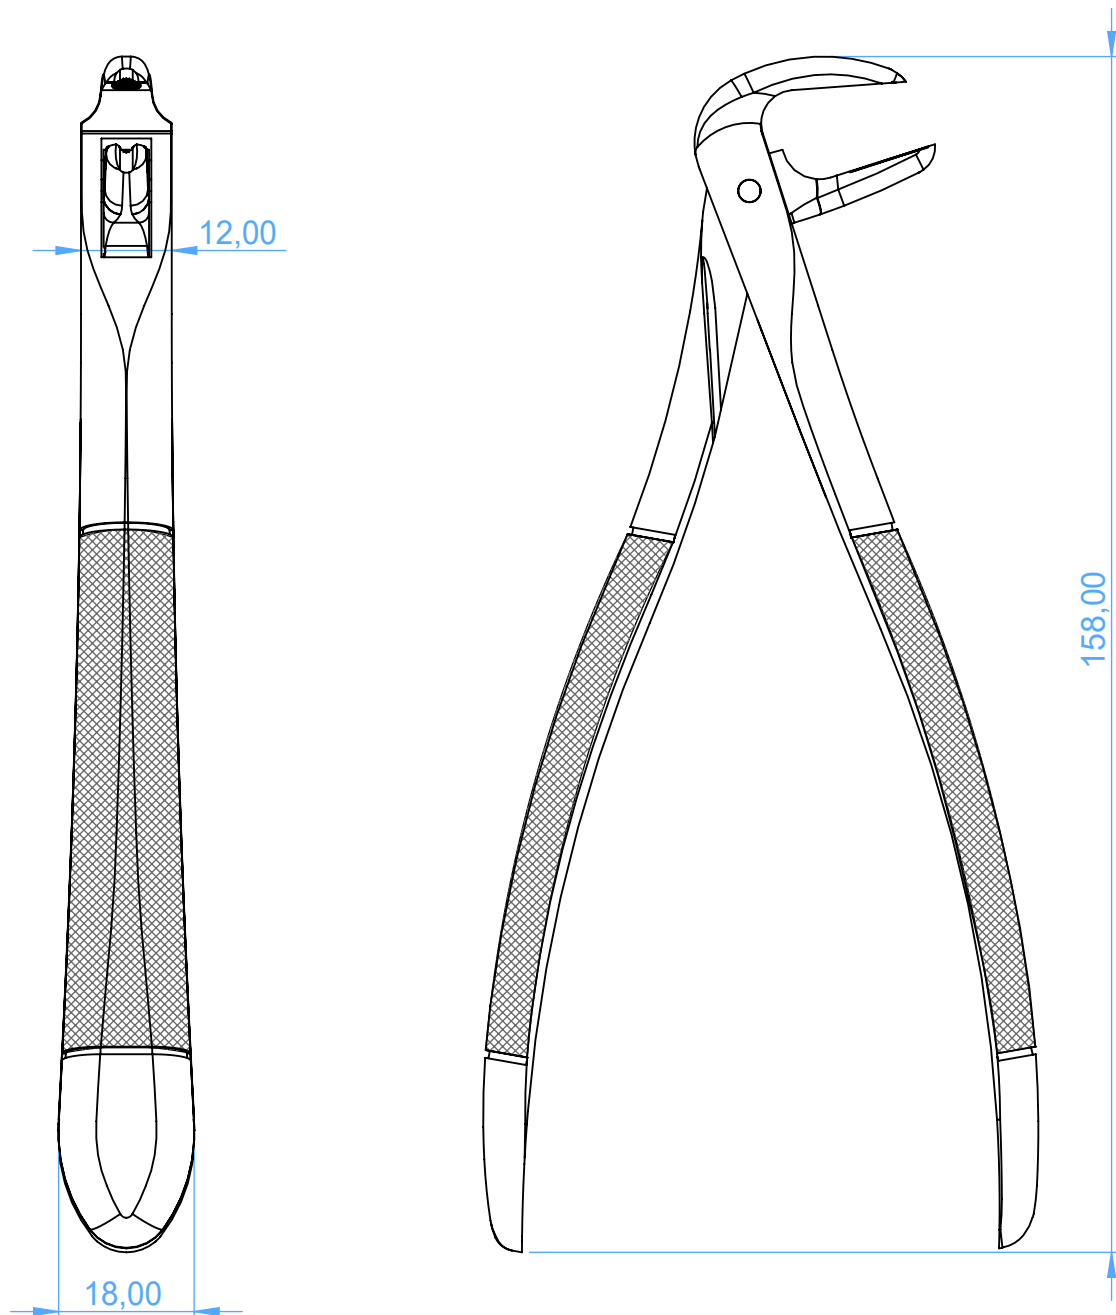

0100-169 - Extracting forceps/Pinze per estrazione

169 Trotter

upper third molars /denti del giudizio
superiori

SCALE 1:1